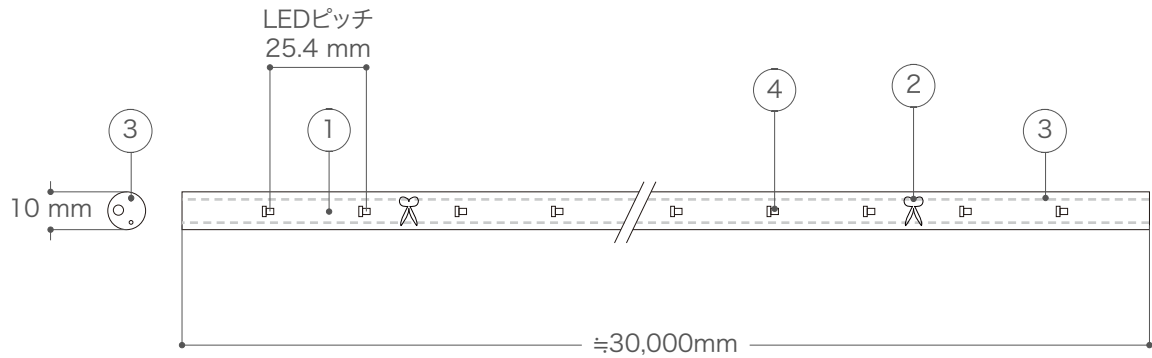

X-ECO 仕様図

LEDミニデュラライト W/WW/CD/P/G/CY/B

型番	LED-ML-10MM-2W-100F100V- W	LED-ML-10MM-2W-100F100V- WW	LED-ML-10MM-2W-100F100V- CD	LED-ML-10MM-2W-100F100V- P
LEDカラー	ホワイト	ウォームホワイト	キャンドル	ピンク
定格電圧	AC100V			
消費電力	2.2W/m			
1ロール長	30m			
カットスパン	920mm			

型番	LED-ML-10MM-2W-100F100V- G	LED-ML-10MM-2W-100F100V- CY	LED-ML-10MM-2W-100F100V- B
LEDカラー	グリーン	シアン	ブルー
定格電圧	AC100V		
消費電力	2.2W/m		
1ロール長	30m		
カットスパン	920mm		

DIMENSION [mm]

10	-	-	-	-
9	-	-	-	-
8	-	-	-	-
7	-	-	-	-
6	-	-	-	-
5	-	-	-	-
4	LED	-	-	-
3	ケーブル(電源)	銅線	-	-
2	カットマーク	-	-	-
1	本体	PVC	1	-
番号 Number	部品名 Parts name	材質 Material	数 Qty.	備考 Remarks

TITLE 上記記載		
SCALE 1 : 2	WEIGHT 3400g(1ロール)	
APPROVED -	CHECKED	DRAWN Ikeyama
20XX.XX.XX		2023.7.5
PROJECTION 	Ver. 3	
株式会社 エフェクトメイジ		
SHEET 01 / 01		